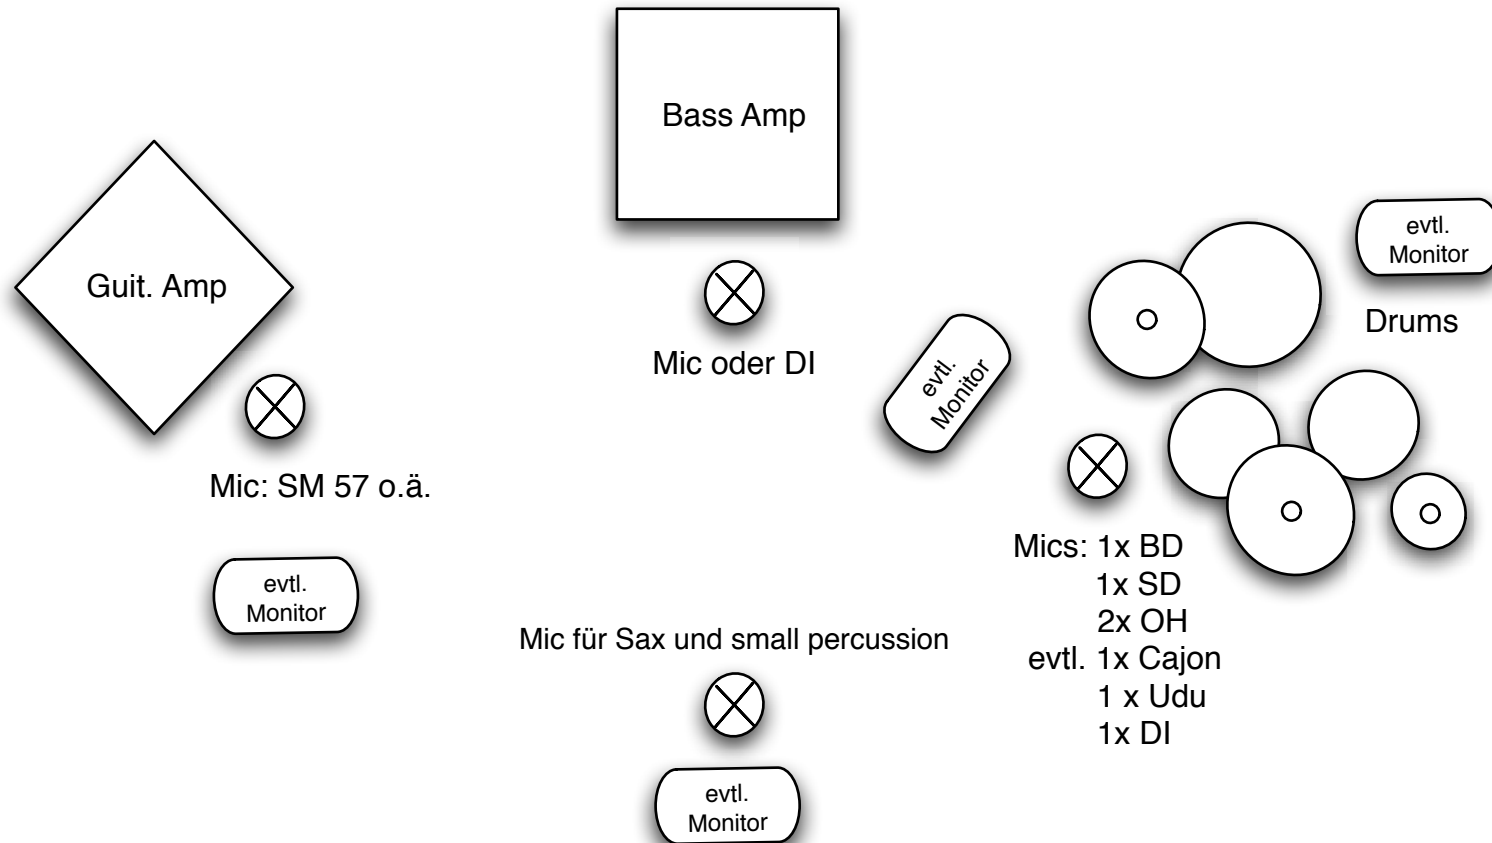

Yakou Tribe Stageplan

bei größeren Bühnen werden bis zu vier Monitore mit möglichst vier verschiedenen Wegen gebraucht